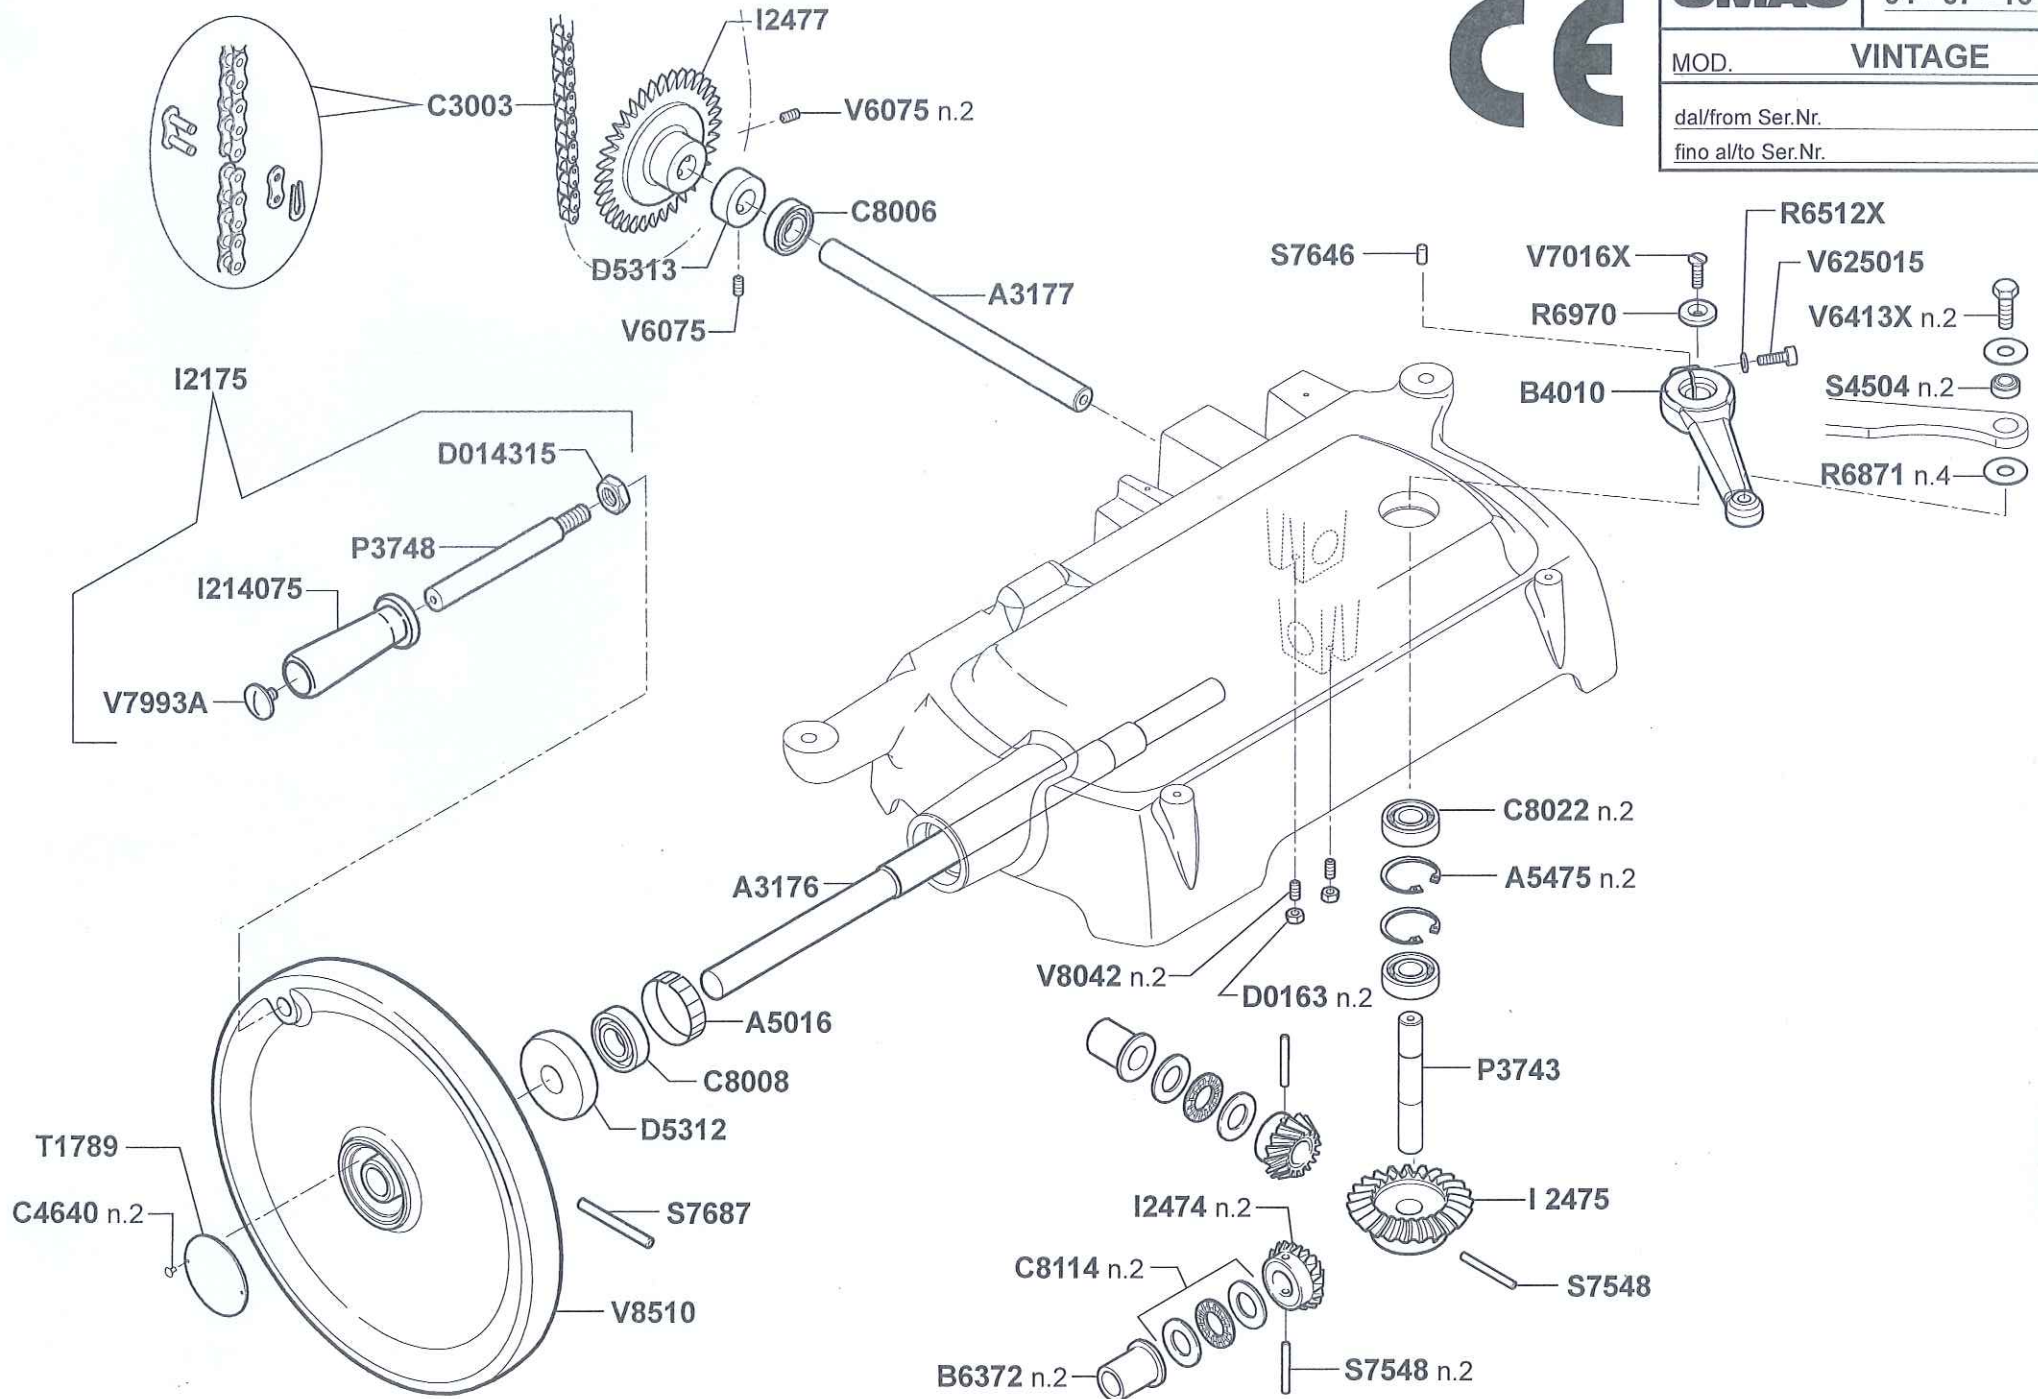

OMAS

04 - 07 - 16

2

MOD.

VINTAGE

dal/from Ser.Nr.

fino al/to Ser.Nr.