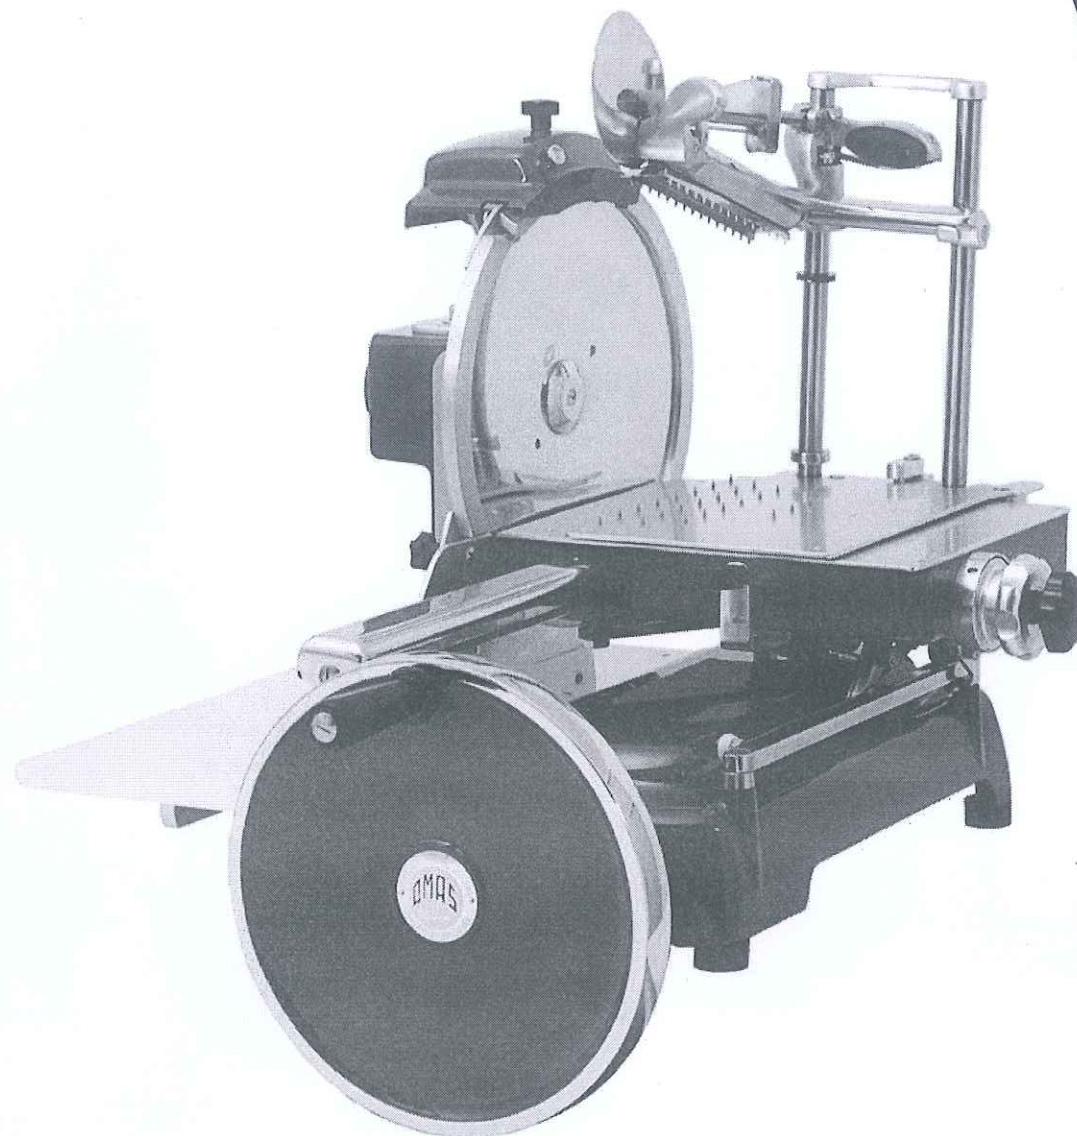

AFFETTATRICE / SLICER

VINTAGE

OMAS[®]
Food machinery

OMAS s.p.a.
Via 4 Novembre 6
21040 OGGIONA S. STEFANO (VA) ITALY
Tel.0331/214311 - Fax.0331/214350

PEZZI DI RICAMBIO
SPARE PARTS LIST

OMAS

04 - 07 - 16

2