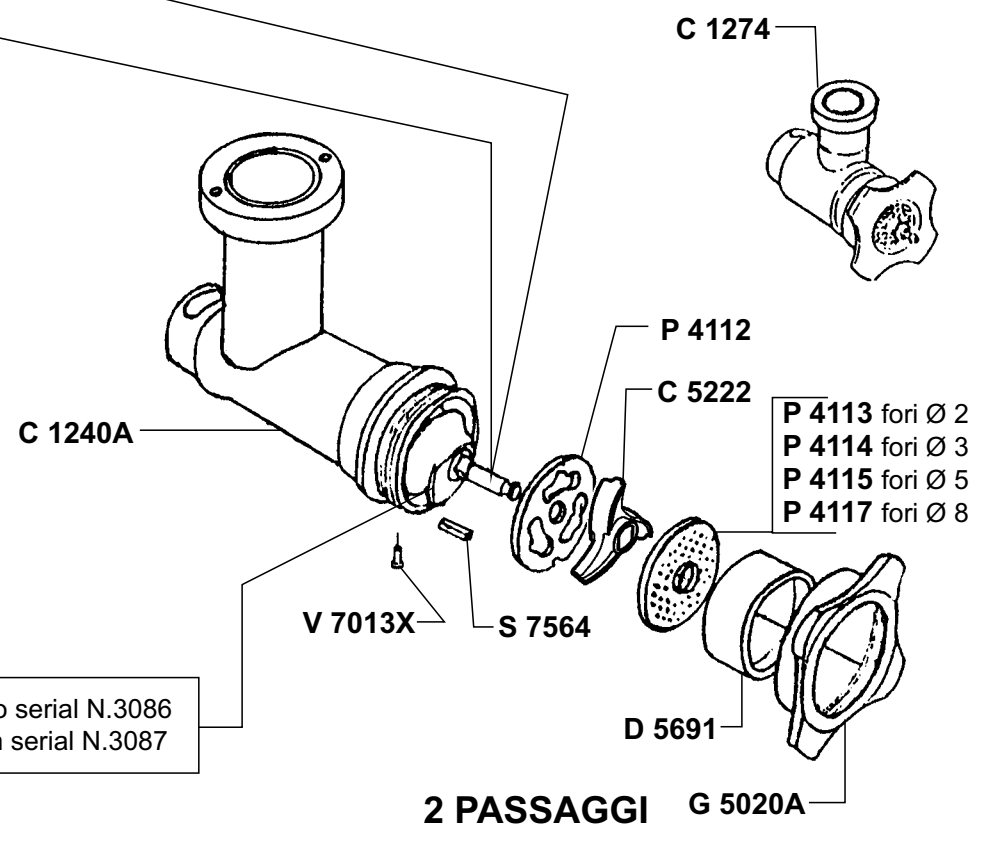

**PEZZI DI RICAMBIO
SPARE PARTS LIST**

MOD.	TS 32E - TS32
dal/from Ser.Nr.	
fino al/to Ser.Nr.	

OPT.82

T 6431 fino al/to serial N.3086 — TS 32
 T 6432 dal/from serial N.3087

T 6431 fino al/to serial N.A713 — TS 32E
 T 6432 dal/from serial N.B714

1 PASSAGGIO

P 4103 fori Ø4.5
 P 4104 fori Ø6
 P 4105 fori Ø8

ATTENZIONE! Dal 01 - 06 - 92 il torciglione T 6431 completo di albero A 3097 è intercambiabile con la versione precedente

TS32

T 6431 fino al /to serial N.3086
T 6432 dal/from serial N.3087

TS32E

T 6431 fino al /to serial N.A713
T 6432 dal/from serial N.B714

ATTENZIONE! Dal 01 - 06 - 92 il torciglione T 6431 completo di albero A 3099 è intercambiabile con la versione precedente

T 6431 fino al/to serial N.3086
T 6432 dal/from serial N.3087