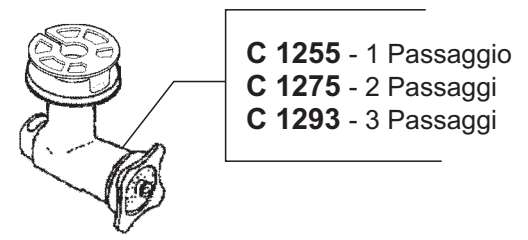

TRIFASE

TS32 dal/from Ser.Nr.**B3500**
TS32E dal/from Ser.Nr.**C1500**

1 PASSAGGIO

- P 4103 fori Ø4.5
- P 4104 fori Ø6
- P 4105 fori Ø8

2 PASSAGGI

- P 4113 fori Ø2
- P 4114 fori Ø3
- P 4115 fori Ø5
- P 4117 fori Ø8