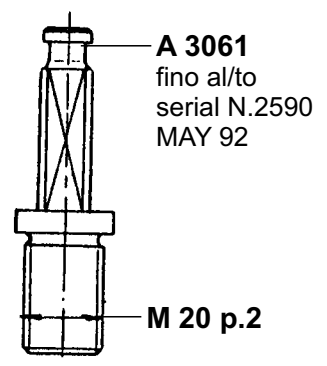

**PEZZI DI RICAMBIO
SPARE PARTS LIST**

MOD.	TS 32E - TS32
dal/from Ser.Nr.	
fino al/to Ser.Nr.	

OPT.82

T 6431 fino al/to serial N.3086 — TS 32
 T 6432 dal/from serial N.3087

T 6431 fino al/to serial N.A713 — TS 32E
 T 6432 dal/from serial N.B714

1 PASSAGGIO

P 4103 fori Ø4.5
 P 4104 fori Ø6
 P 4105 fori Ø8

ATTENZIONE! Dal 01 - 06 - 92 il torciglione T 6431 completo di albero A 3097 è intercambiabile con la versione precedente

TS32

T 6431 fino al /to serial N.3086
T 6432 dal/from serial N.3087

TS32E

T 6431 fino al /to serial N.A713
T 6432 dal/from serial N.B714

ATTENZIONE! Dal 01 - 06 - 92 il torciglione T 6431 completo di albero A 3099 è intercambiabile con la versione precedente

T 6431 fino al/to serial N.3086
T 6432 dal/from serial N.3087