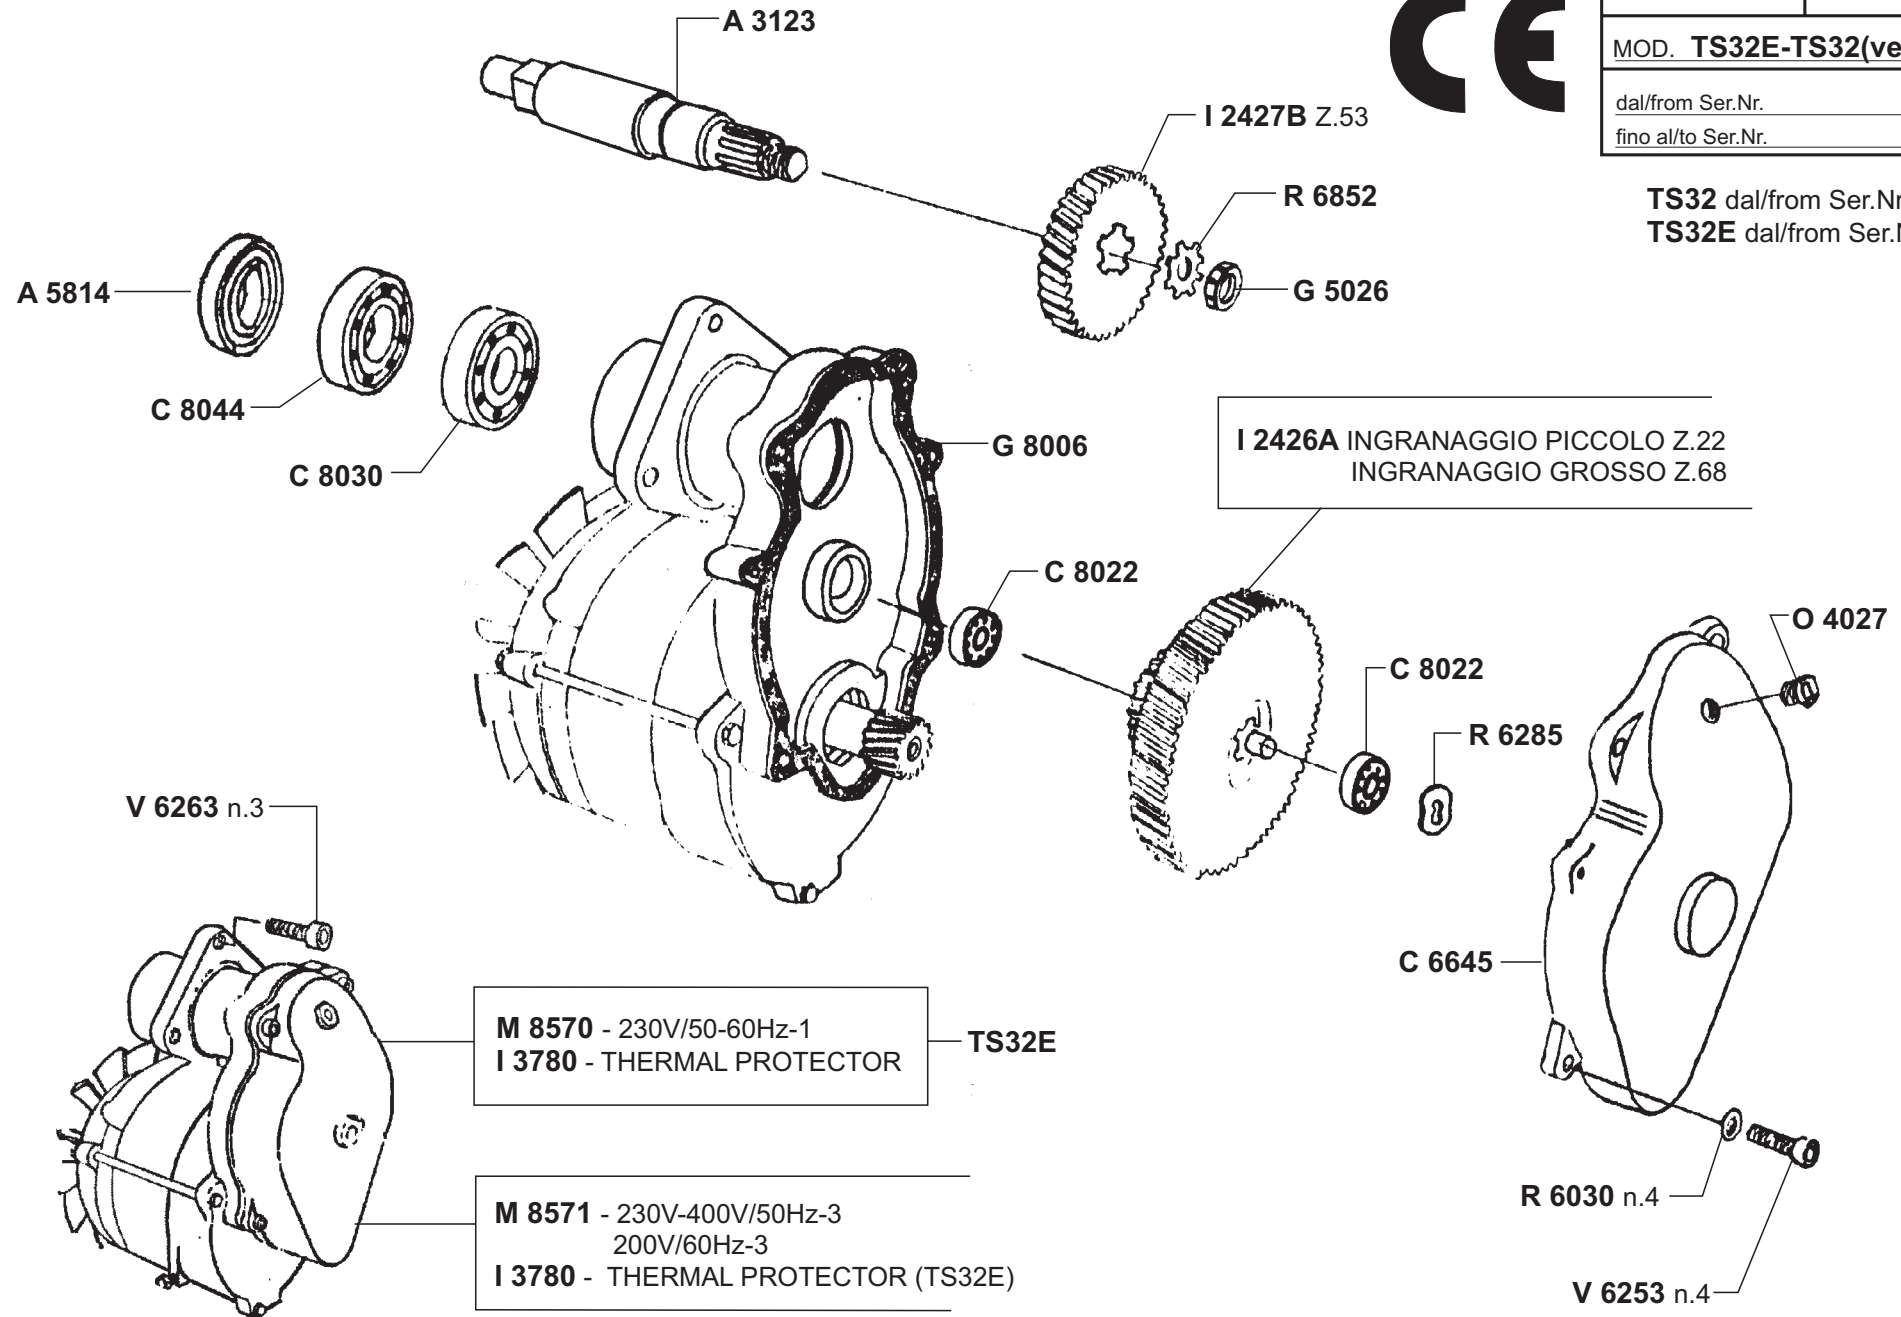

PEZZI DI RICAMBIO dal/from Ser.Nr.**B3500**
SPARE PARTS LIST

TS32 dal/from Ser.Nr.**B3500**
TS32E dal/from Ser.Nr.**C1500**

TS32 dal/from Ser.Nr.**B3500**
TS32E dal/from Ser.Nr.**C1500**

TS32 dal/from Ser.Nr.**B3500**
TS32E dal/from Ser.Nr.**C1500**

1 PASSAGGIO

P 4103 fori Ø4.5
 P 4104 fori Ø6
 P 4105 fori Ø8

ATTENZIONE! Dal 01 - 06 - 92 il torciglione T 6431 completo di albero A 3097 è intercambiabile con la versione precedente

TS32

T 6431 fino al /to serial N.3086
T 6432 dal/from serial N.3087