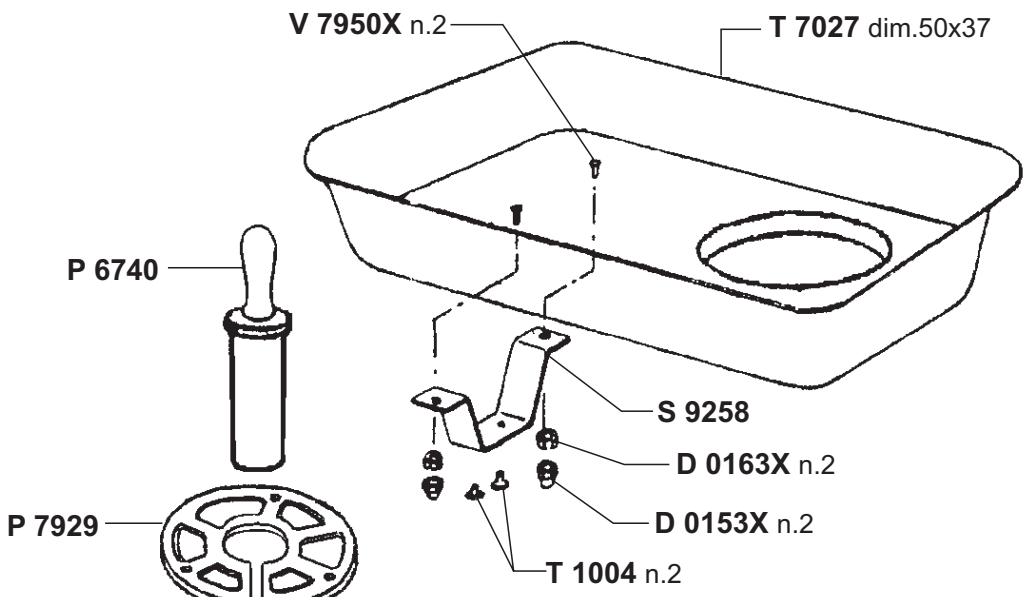

OPT.82

T 6431 fino al/to serial N.3086 — TS 32
T 6432 dal/from serial N.3087

T 6431 fino al/to serial N.A713 — TS 32E
T 6432 dal/from serial N.B714

1 PASSAGGIO

P 4103 fori Ø4.5
P 4104 fori Ø6
P 4105 fori Ø8