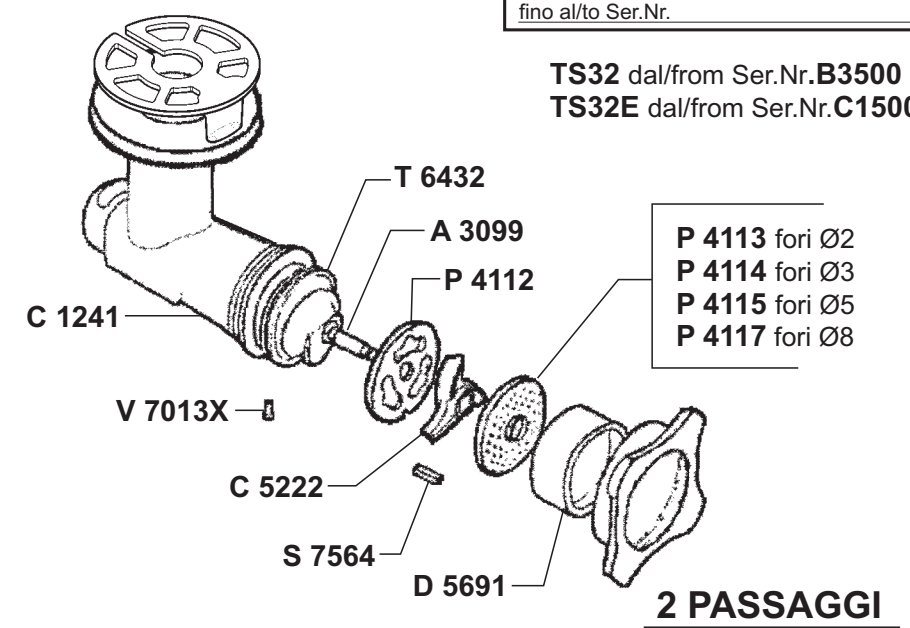

TRIFASE

TS32 dal/from Ser.Nr.**B3500**
TS32E dal/from Ser.Nr.**C1500**

1 PASSAGGIO

- P 4103 fori Ø4.5
- P 4104 fori Ø6
- P 4105 fori Ø8

2 PASSAGGI

- P 4113 fori Ø2
- P 4114 fori Ø3
- P 4115 fori Ø5
- P 4117 fori Ø8