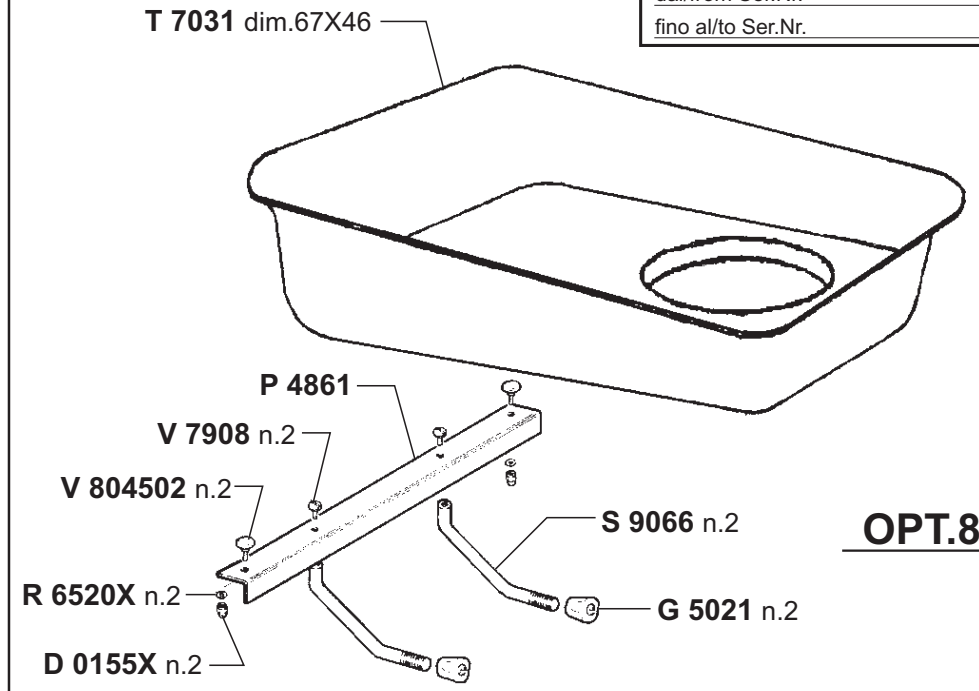

OPT.82

T 6431 fino al/to serial N.3086 — TS 32
T 6432 dal/from serial N.3087

T 6431 fino al/to serial N.A713 — TS 32E
T 6432 dal/from serial N.B714

1 PASSAGGIO

P 4103 fori Ø4.5
P 4104 fori Ø6
P 4105 fori Ø8