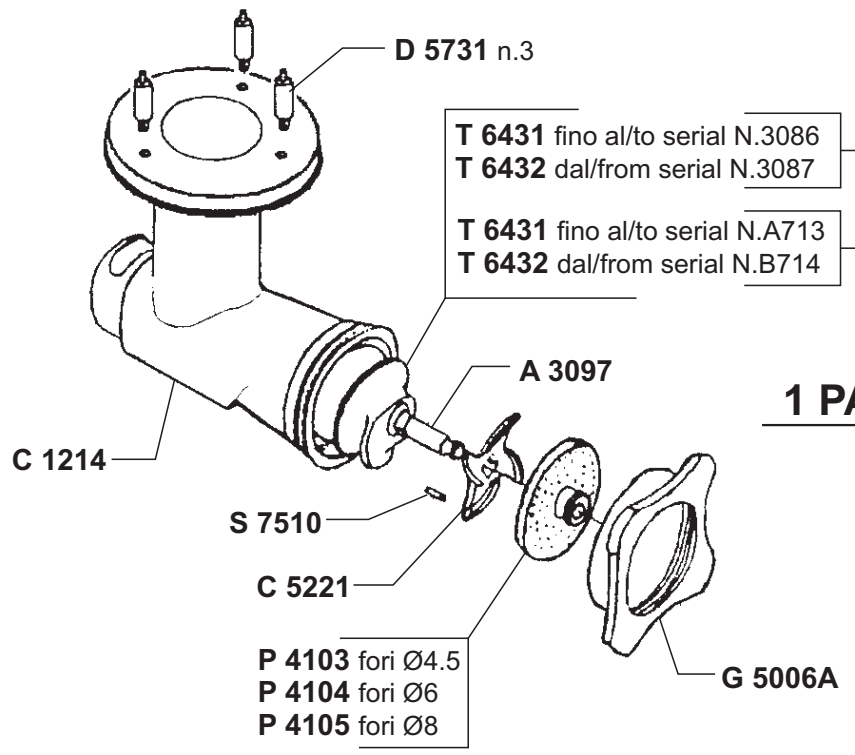

**PEZZI DI RICAMBIO
SPARE PARTS LIST**

MOD.	TS 32E - TS32
dal/from Ser.Nr.	
fino al/to Ser.Nr.	

OPT.82

T 6431 fino al/to serial N.3086 — TS 32
 T 6432 dal/from serial N.3087

T 6431 fino al/to serial N.A713 — TS 32E
 T 6432 dal/from serial N.B714

1 PASSAGGIO

P 4103 fori Ø4.5
 P 4104 fori Ø6
 P 4105 fori Ø8

ATTENZIONE! Dal 01 - 06 - 92 il torciglione T 6431 completo di albero A 3097 è intercambiabile con la versione precedente

TS32

T 6431 fino al /to serial N.3086
T 6432 dal/from serial N.3087

TS32E

T 6431 fino al /to serial N.A713
T 6432 dal/from serial N.B714

ATTENZIONE! Dal 01 - 06 - 92 il torciglione T 6431 completo di albero A 3099 è intercambiabile con la versione precedente

T 6431 fino al/to serial N.3086
T 6432 dal/from serial N.3087