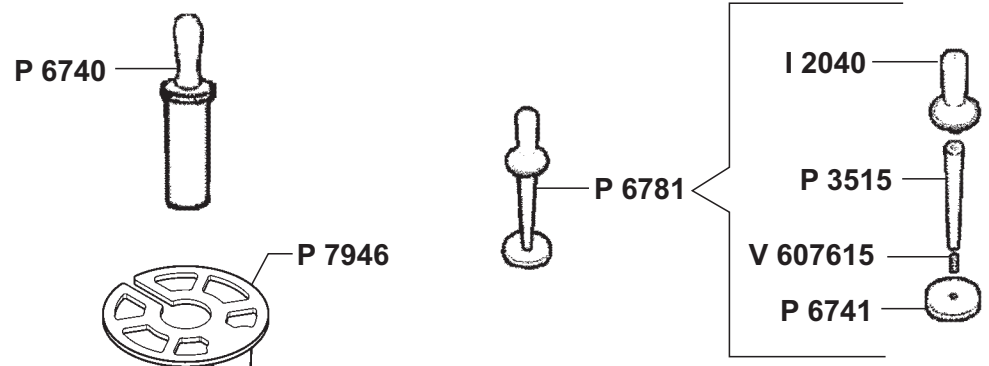

PEZZI DI RICAMBIO dal/from Ser.Nr.**B3500**
SPARE PARTS LIST

TS32 dal/from Ser.Nr.**B3500**
TS32E dal/from Ser.Nr.**C1500**

TS32 dal/from Ser.Nr.**B3500**
TS32E dal/from Ser.Nr.**C1500**

TS32 dal/from Ser.Nr.**B3500**
TS32E dal/from Ser.Nr.**C1500**

TRIFASE

TS32 dal/from Ser.Nr.**B3500**
TS32E dal/from Ser.Nr.**C1500**

1 PASSAGGIO

- P 4103 fori Ø4.5
- P 4104 fori Ø6
- P 4105 fori Ø8

2 PASSAGGI

- P 4113 fori Ø2
- P 4114 fori Ø3
- P 4115 fori Ø5
- P 4117 fori Ø8