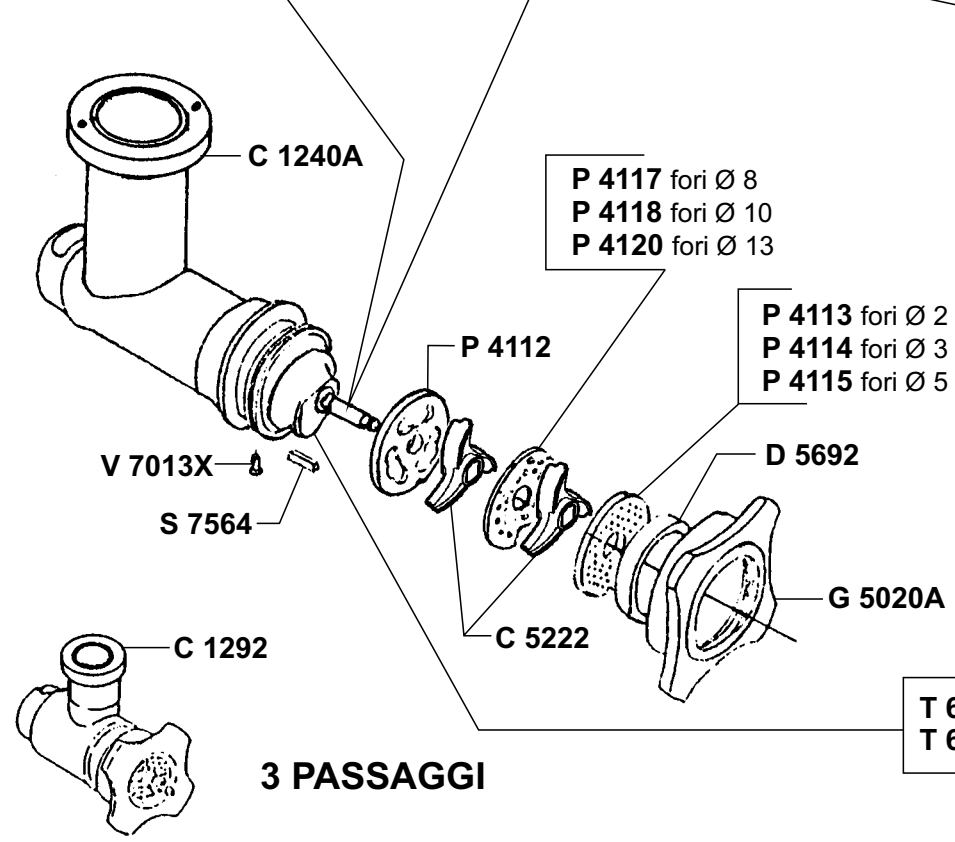

**PEZZI DI RICAMBIO
SPARE PARTS LIST**

MOD.	TS 32E - TS32
dal/from Ser.Nr.	
fino al/to Ser.Nr.	

OPT.82

T 6431 fino al/to serial N.3086 — TS 32
 T 6432 dal/from serial N.3087

T 6431 fino al/to serial N.A713 — TS 32E
 T 6432 dal/from serial N.B714

1 PASSAGGIO

P 4103 fori Ø4.5
 P 4104 fori Ø6
 P 4105 fori Ø8

ATTENZIONE! Dal 01 - 06 - 92 il torciglione T 6431 completo di albero A 3097 è intercambiabile con la versione precedente

TS32

T 6431 fino al /to serial N.3086
T 6432 dal/from serial N.3087

TS32E

T 6431 fino al /to serial N.A713
T 6432 dal/from serial N.B714

ATTENZIONE! Dal 01 - 06 - 92 il torciglione T 6431 completo di albero A 3099 è intercambiabile con la versione precedente

T 6431 fino al/to serial N.3086
T 6432 dal/from serial N.3087