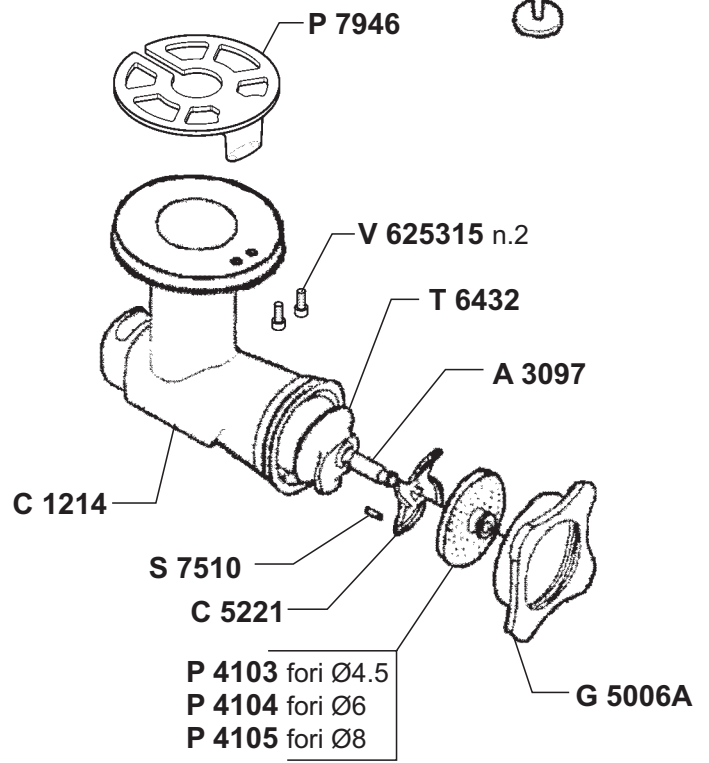

PEZZI DI RICAMBIO dal/from Ser.Nr.**B3500**
SPARE PARTS LIST

TS32 dal/from Ser.Nr.**B3500**
TS32E dal/from Ser.Nr.**C1500**

TS32 dal/from Ser.Nr.**B3500**
TS32E dal/from Ser.Nr.**C1500**

TS32 dal/from Ser.Nr.**B3500**
TS32E dal/from Ser.Nr.**C1500**

TRIFASE

TS32 dal/from Ser.Nr.**B3500**
TS32E dal/from Ser.Nr.**C1500**

1 PASSAGGIO

- P 4103 fori Ø4.5
- P 4104 fori Ø6
- P 4105 fori Ø8

2 PASSAGGI

- P 4113 fori Ø2
- P 4114 fori Ø3
- P 4115 fori Ø5
- P 4117 fori Ø8

**PEZZI DI RICAMBIO
SPARE PARTS LIST**

MOD.	TS 32E - TS32
dal/from Ser.Nr.	
fino al/to Ser.Nr.	

OPT.82

T 6431 fino al/to serial N.3086 — TS 32
 T 6432 dal/from serial N.3087

T 6431 fino al/to serial N.A713 — TS 32E
 T 6432 dal/from serial N.B714

1 PASSAGGIO

P 4103 fori Ø4.5
 P 4104 fori Ø6
 P 4105 fori Ø8

ATTENZIONE! Dal 01 - 06 - 92 il torciglione T 6431 completo di albero A 3097 è intercambiabile con la versione precedente

TS32

T 6431 fino al /to serial N.3086
T 6432 dal/from serial N.3087