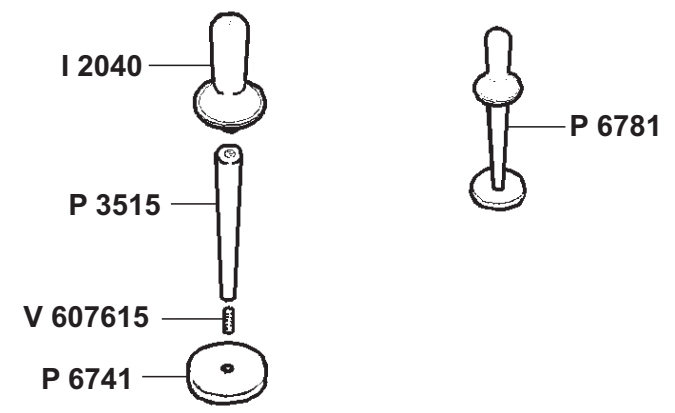

**PEZZI DI RICAMBIO
SPARE PARTS LIST**

MOD.	TS 32E - TS32
dal/from Ser.Nr.	
fino al/to Ser.Nr.	

OPT.82

T 6431 fino al/to serial N.3086 — TS 32
 T 6432 dal/from serial N.3087

T 6431 fino al/to serial N.A713 — TS 32E
 T 6432 dal/from serial N.B714

1 PASSAGGIO

P 4103 fori Ø4.5
 P 4104 fori Ø6
 P 4105 fori Ø8

ATTENZIONE! Dal 01 - 06 - 92 il torciglione T 6431 completo di albero A 3097 è intercambiabile con la versione precedente

TS32

T 6431 fino al /to serial N.3086
T 6432 dal/from serial N.3087