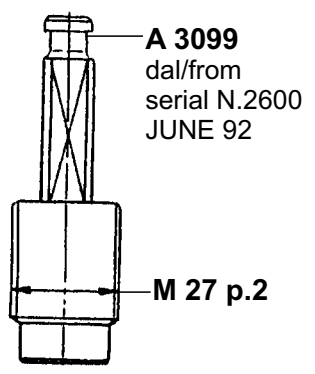

ATTENZIONE! Dal 01 - 06 - 92 il torciglione T 6431 completo di albero A 3099 è intercambiabile con la versione precedente

T 6431 fino al/to serial N.3086
T 6432 dal/from serial N.3087