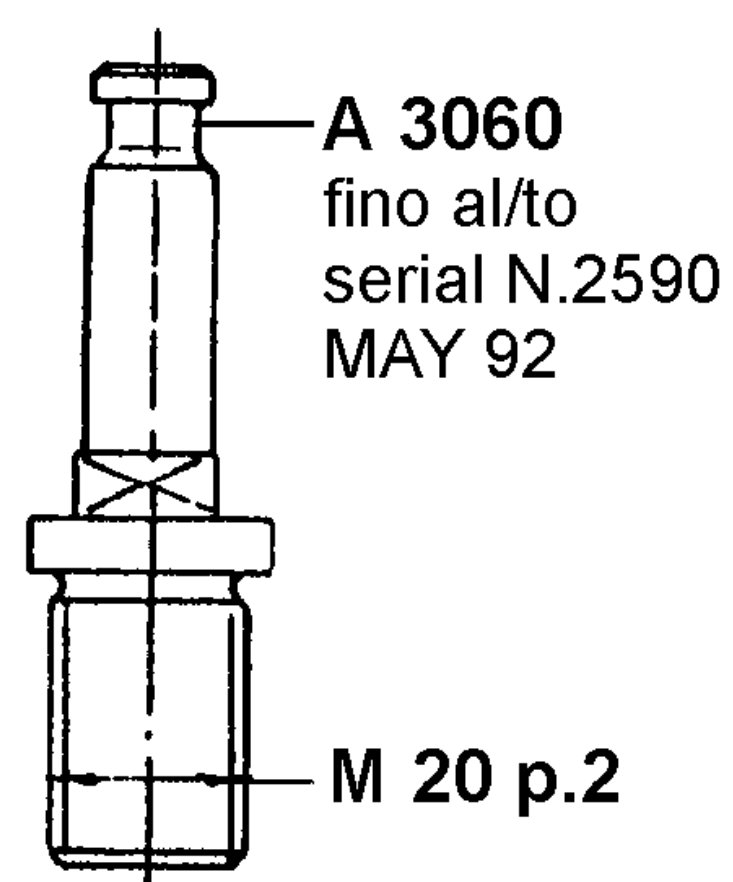

**PEZZI DI RICAMBIO
SPARE PARTS LIST**

MOD.	TS 32E - TS32
dal/from Ser.Nr.	
fino al/to Ser.Nr.	

OPT.82

T 6431 fino al/to serial N.3086 — TS 32
 T 6432 dal/from serial N.3087

T 6431 fino al/to serial N.A713 — TS 32E
 T 6432 dal/from serial N.B714

1 PASSAGGIO

P 4103 fori Ø4.5
 P 4104 fori Ø6
 P 4105 fori Ø8

ATTENZIONE! Dal 01 - 06 - 92 il torciglione T 6431 completo di albero A 3097 è intercambiabile con la versione precedente

TS32

T 6431 fino al /to serial N.3086
T 6432 dal/from serial N.3087