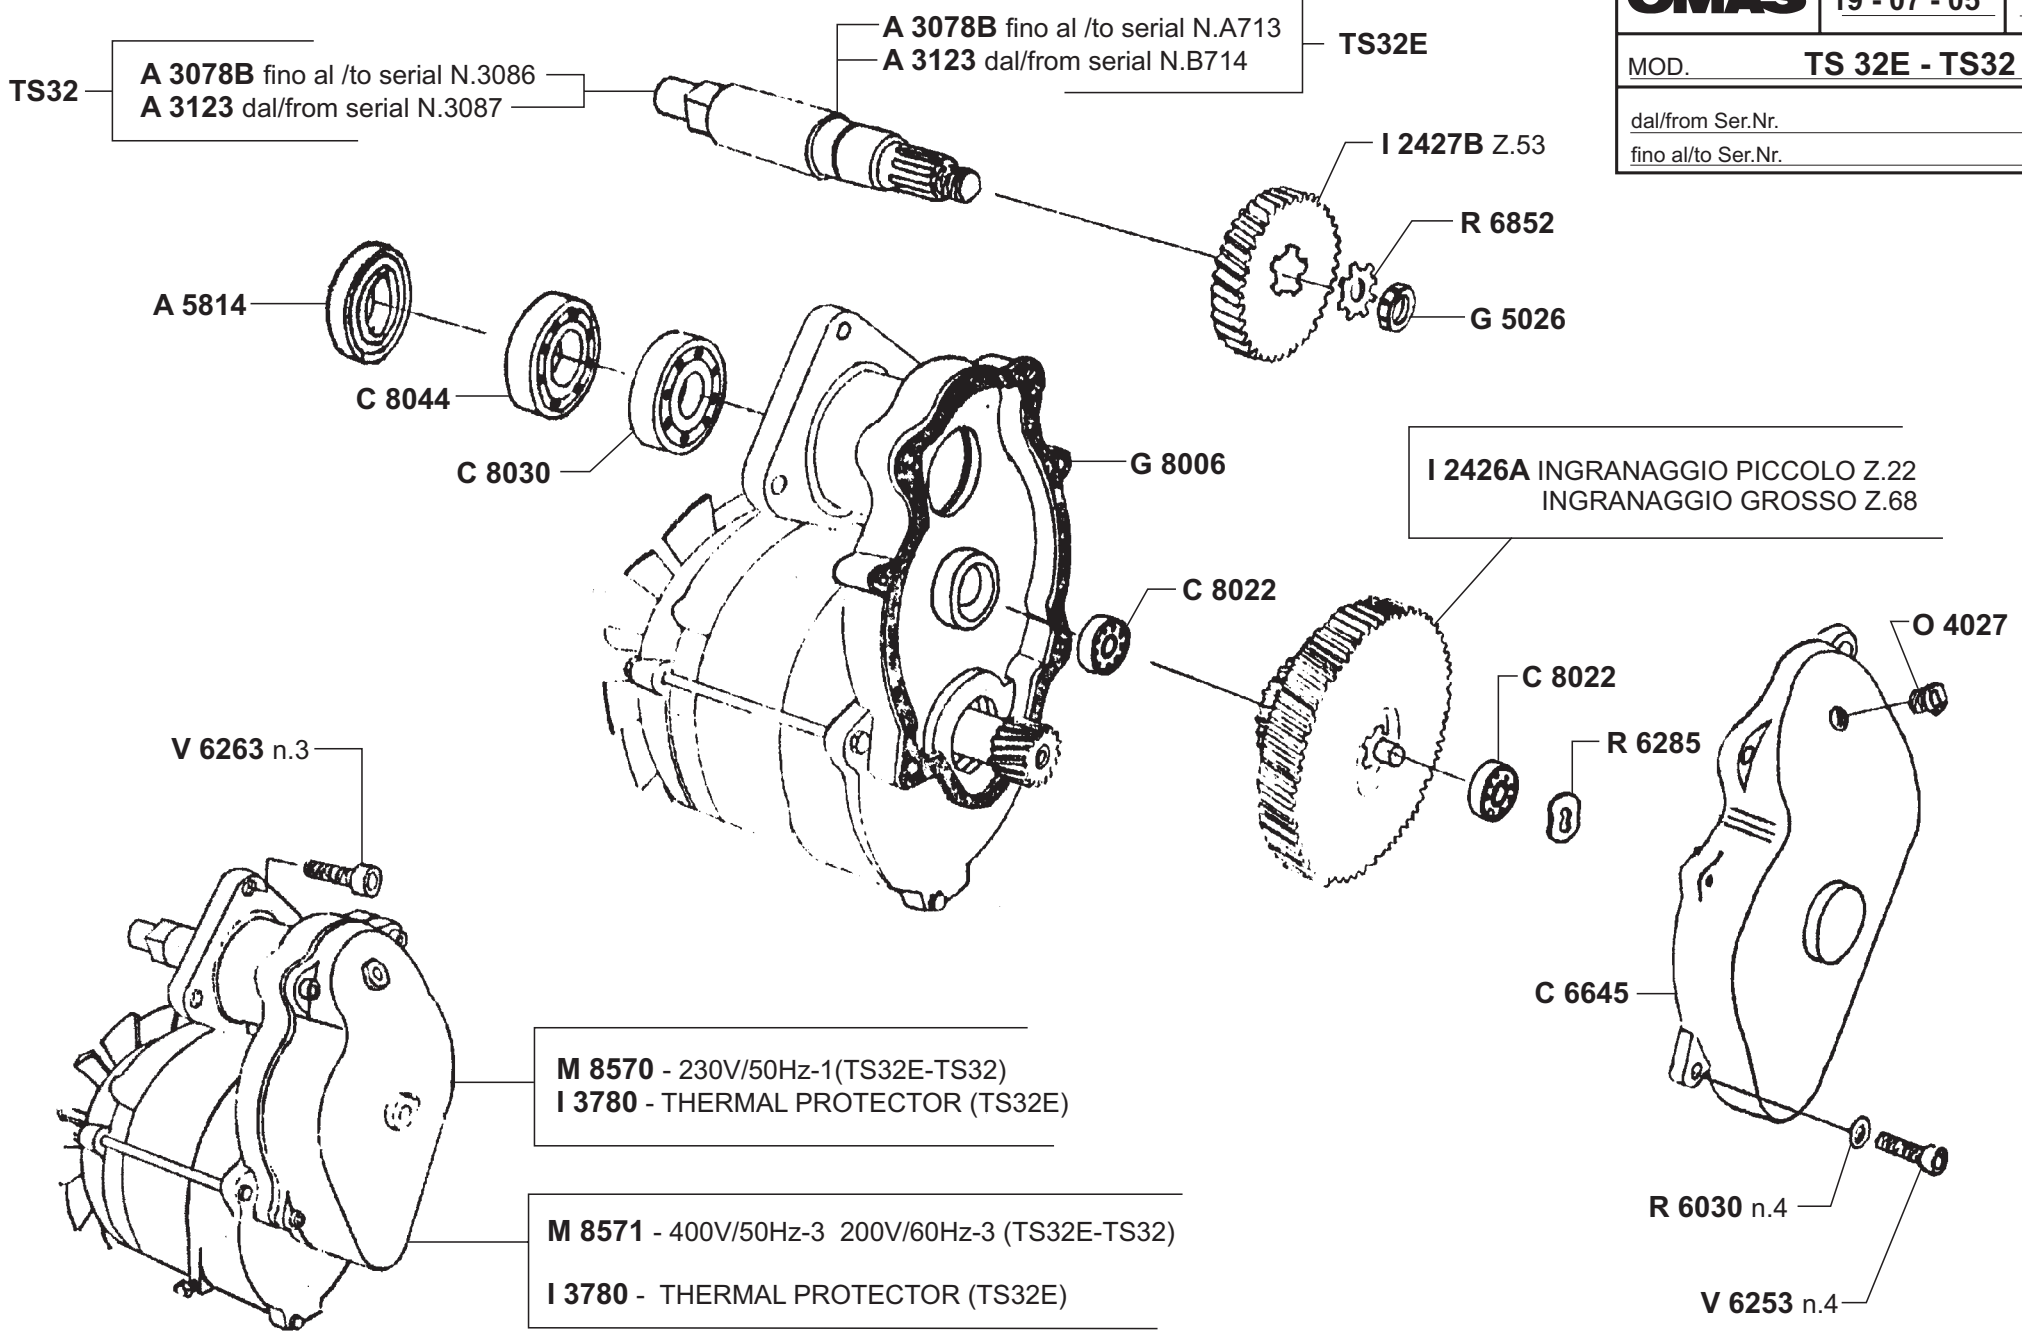

MOD.	TS 32E - TS32
dal/from Ser.Nr.	
fino al/to Ser.Nr.