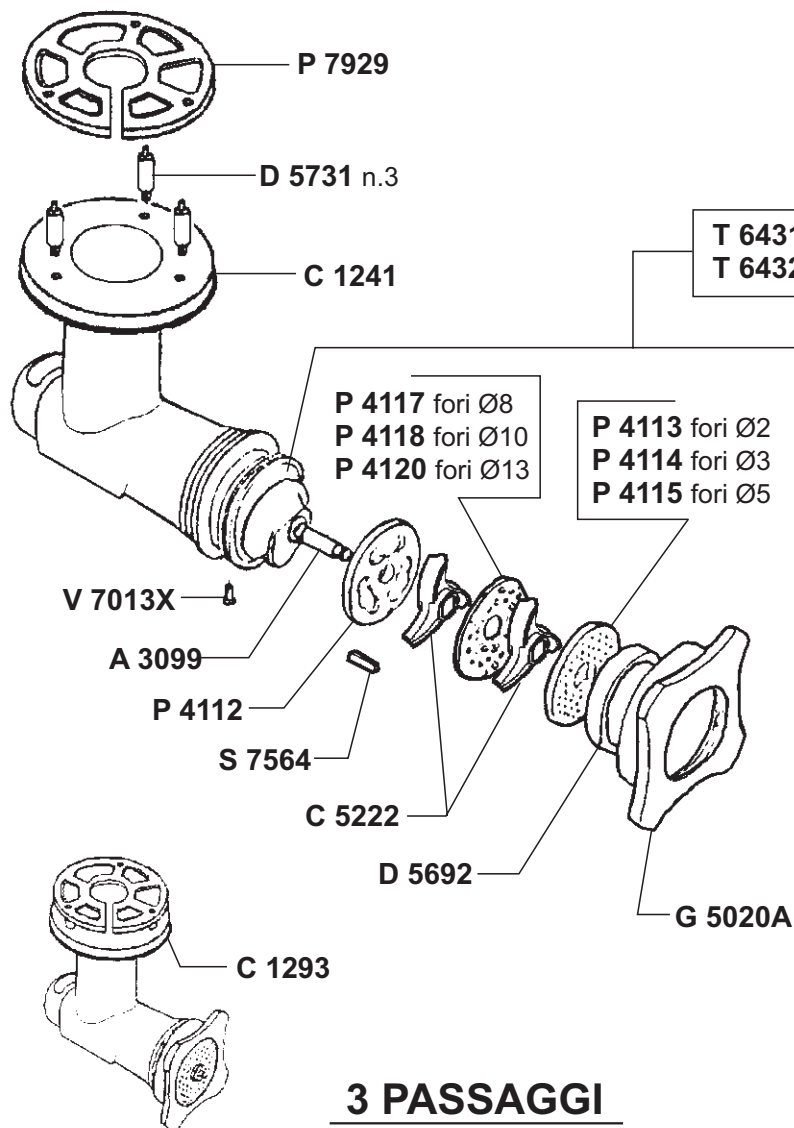

**PEZZI DI RICAMBIO
SPARE PARTS LIST**

MOD.	TS 32E - TS32
dal/from Ser.Nr.	
fino al/to Ser.Nr.	

OPT.82

T 6431 fino al/to serial N.3086 — TS 32
 T 6432 dal/from serial N.3087

T 6431 fino al/to serial N.A713 — TS 32E
 T 6432 dal/from serial N.B714

1 PASSAGGIO

P 4103 fori Ø4.5
 P 4104 fori Ø6
 P 4105 fori Ø8

ATTENZIONE! Dal 01 - 06 - 92 il torciglione T 6431 completo di albero A 3097 è intercambiabile con la versione precedente

TS32

T 6431 fino al /to serial N.3086
T 6432 dal/from serial N.3087

TS32E

T 6431 fino al /to serial N.A713
T 6432 dal/from serial N.B714

ATTENZIONE! Dal 01 - 06 - 92 il torciglione T 6431 completo di albero A 3099 è intercambiabile con la versione precedente

T 6431 fino al/to serial N.3086
T 6432 dal/from serial N.3087