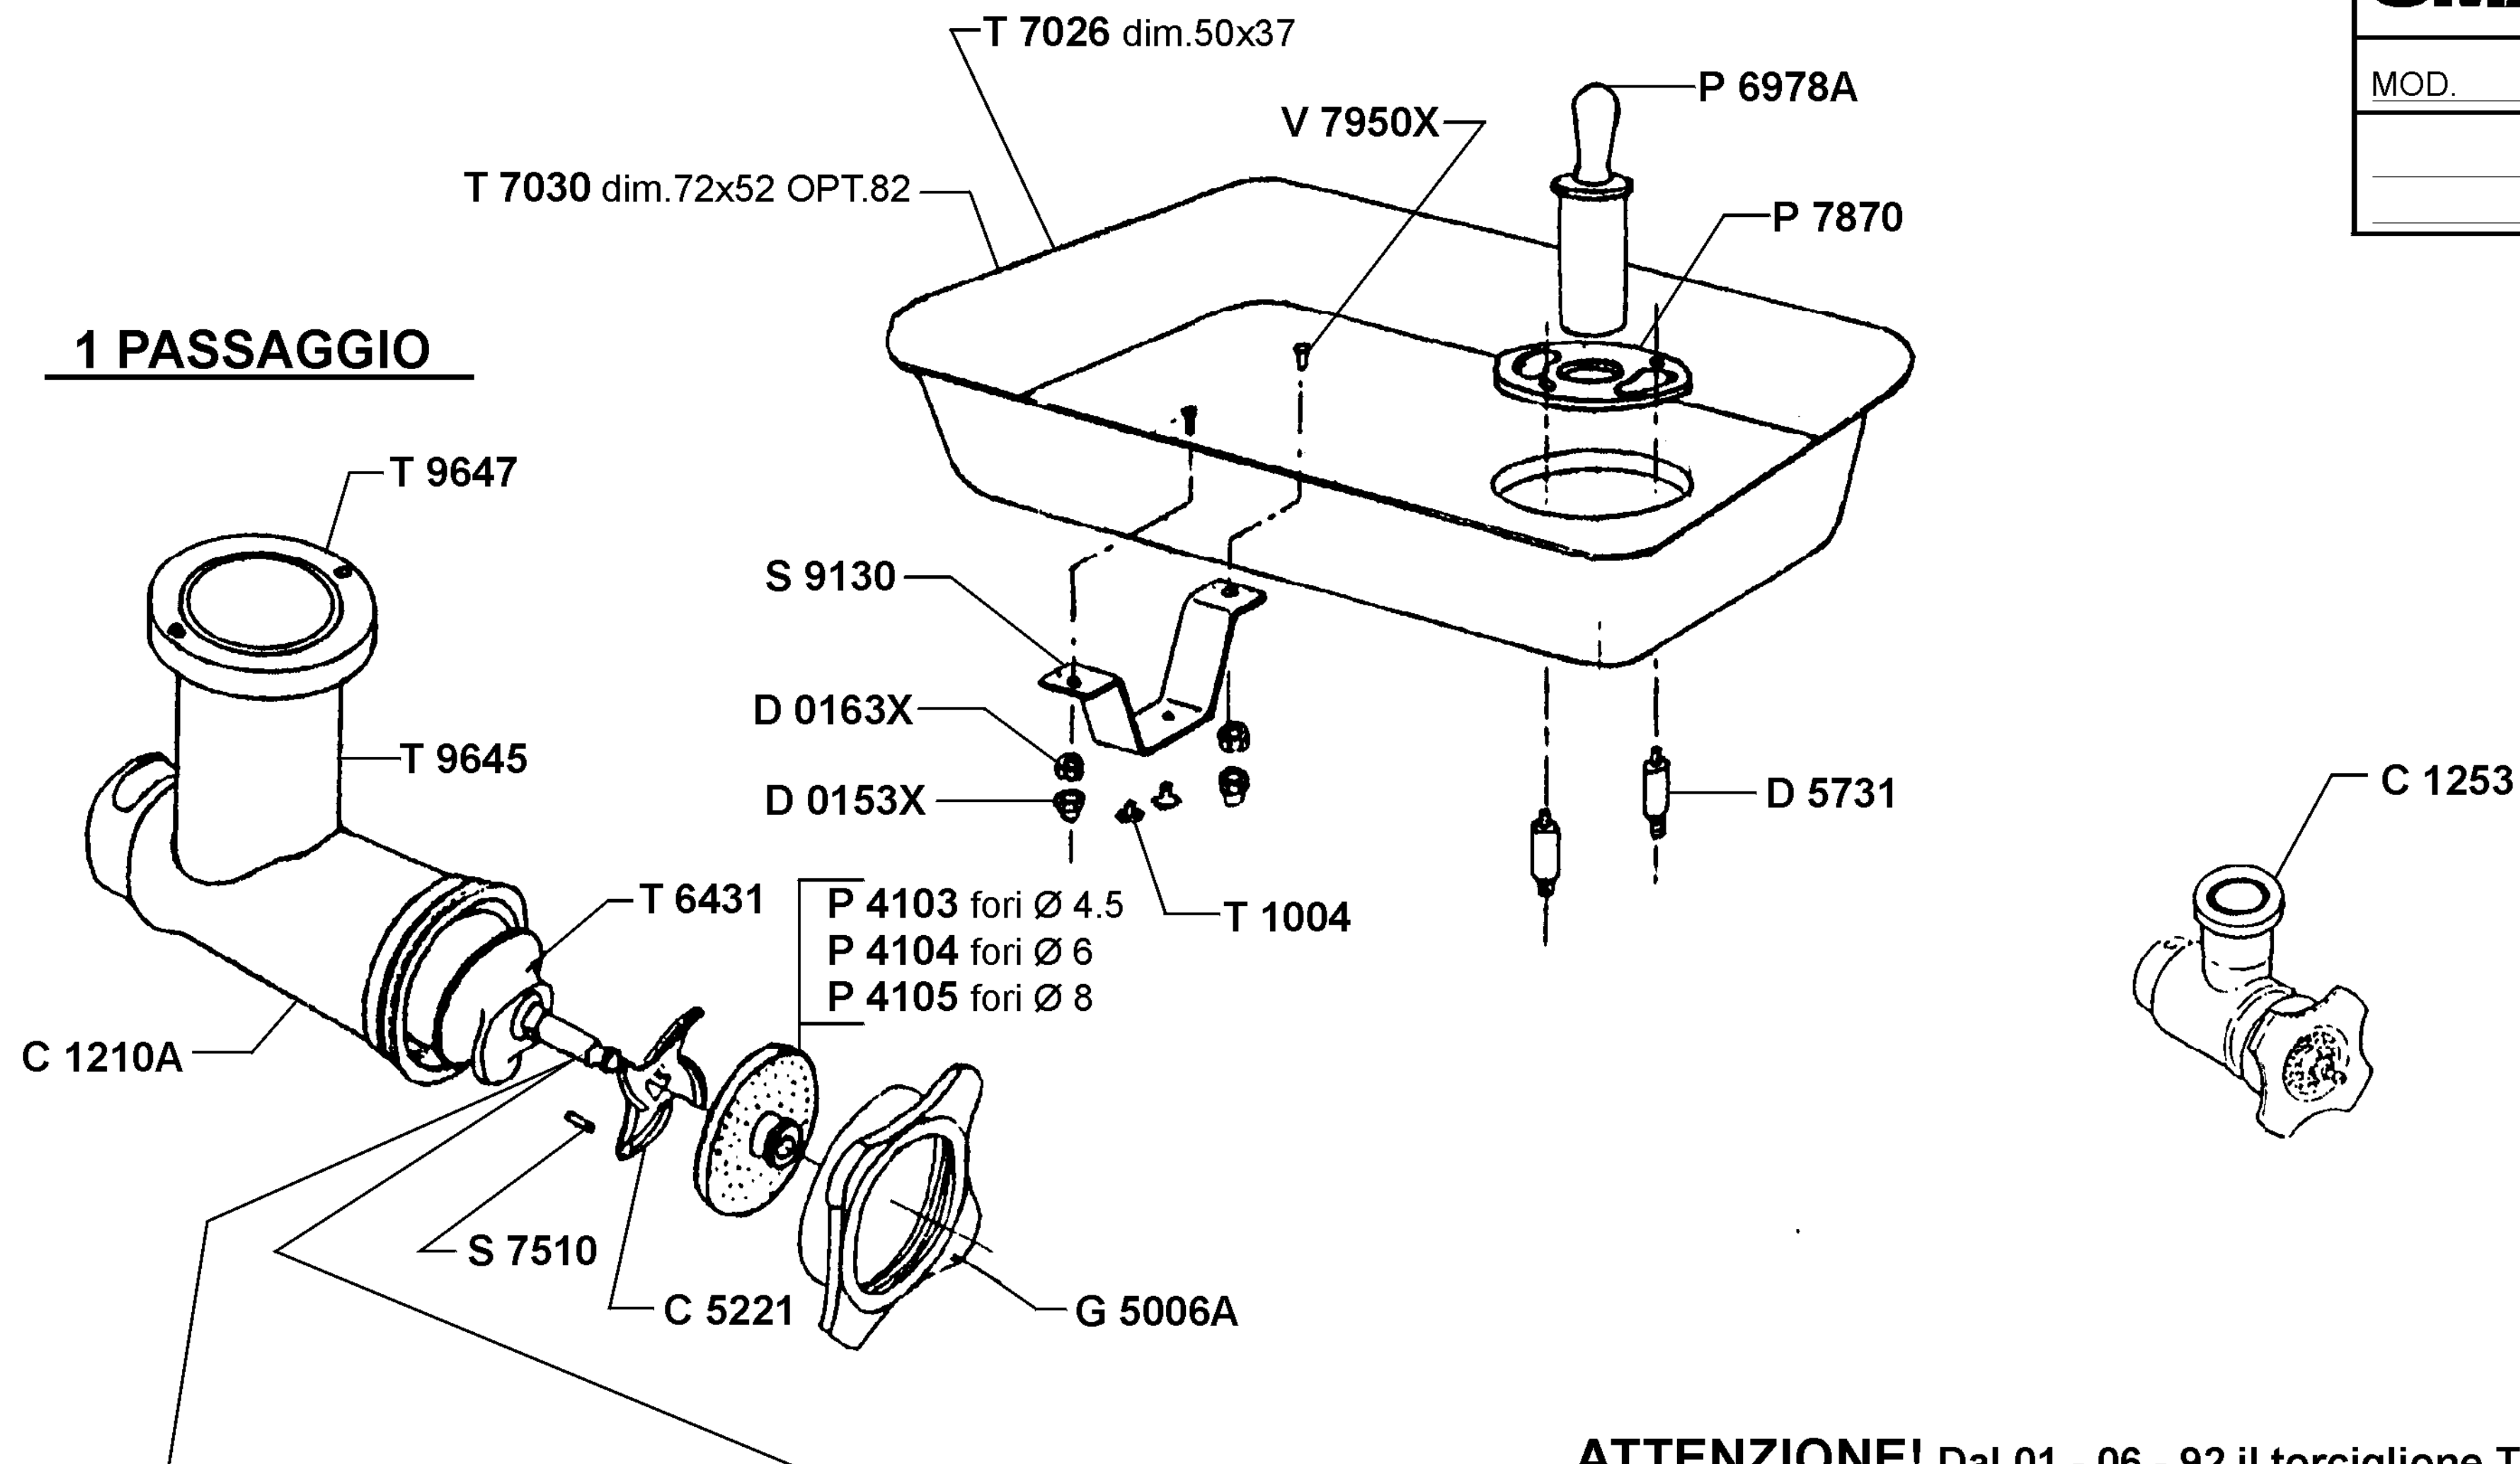

**PEZZI DI RICAMBIO
SPARE PARTS LIST**

MOD.	TS 32E - TS32
dal/from Ser.Nr.	
fino al/to Ser.Nr.	

OPT.82

T 6431 fino al/to serial N.3086 — TS 32
 T 6432 dal/from serial N.3087

T 6431 fino al/to serial N.A713 — TS 32E
 T 6432 dal/from serial N.B714

1 PASSAGGIO

P 4103 fori Ø4.5
 P 4104 fori Ø6
 P 4105 fori Ø8

ATTENZIONE! Dal 01 - 06 - 92 il torciglione T 6431 completo di albero A 3097 è intercambiabile con la versione precedente

TS32

T 6431 fino al /to serial N.3086
T 6432 dal/from serial N.3087