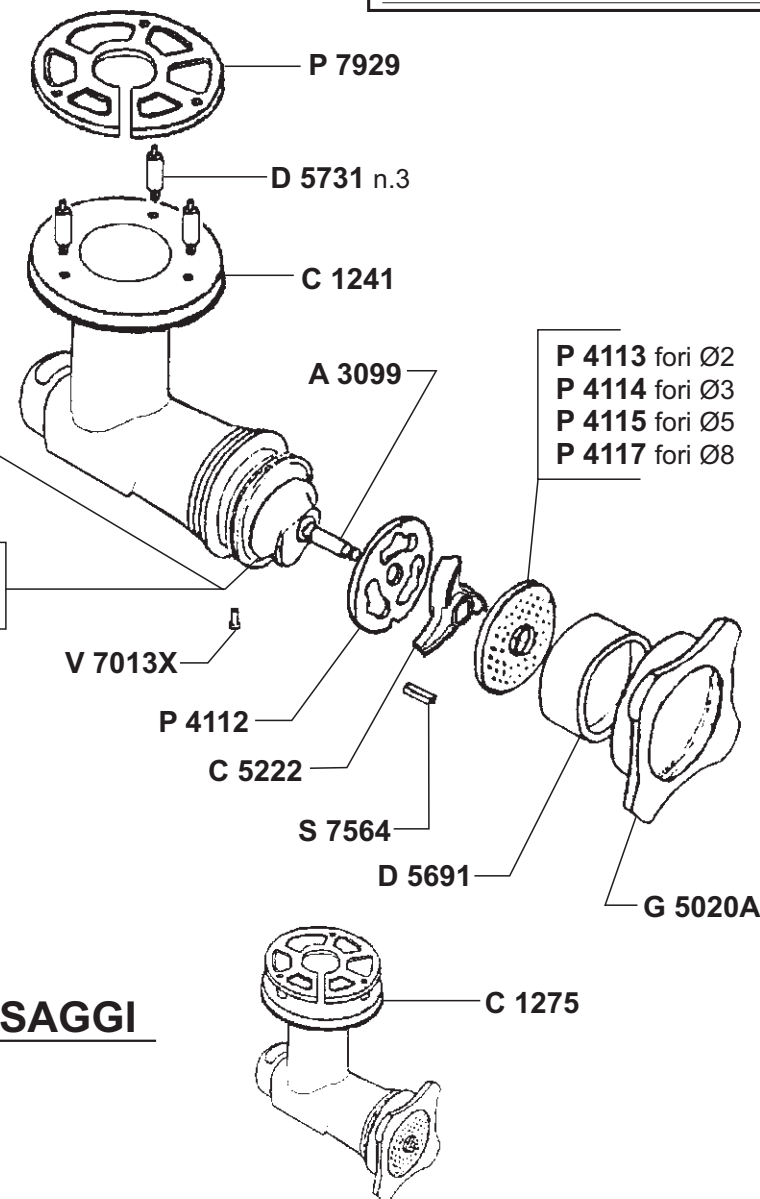

PEZZI DI RICAMBIO dal/from Ser.Nr.**B3500**
SPARE PARTS LIST

TS32 dal/from Ser.Nr.**B3500**
TS32E dal/from Ser.Nr.**C1500**

TS32 dal/from Ser.Nr.**B3500**
TS32E dal/from Ser.Nr.**C1500**

TS32 dal/from Ser.Nr.**B3500**
TS32E dal/from Ser.Nr.**C1500**

**PEZZI DI RICAMBIO
SPARE PARTS LIST**

MOD.	TS 32E - TS32
dal/from Ser.Nr.	
fino al/to Ser.Nr.	

OPT.82

T 6431 fino al/to serial N.3086 — TS 32
 T 6432 dal/from serial N.3087

T 6431 fino al/to serial N.A713 — TS 32E
 T 6432 dal/from serial N.B714

1 PASSAGGIO

P 4103 fori Ø4.5
 P 4104 fori Ø6
 P 4105 fori Ø8

ATTENZIONE! Dal 01 - 06 - 92 il torciglione T 6431 completo di albero A 3097 è intercambiabile con la versione precedente

TS32

T 6431 fino al /to serial N.3086
T 6432 dal/from serial N.3087

TS32E

T 6431 fino al /to serial N.A713
T 6432 dal/from serial N.B714

ATTENZIONE! Dal 01 - 06 - 92 il torciglione T 6431 completo di albero A 3099 è intercambiabile con la versione precedente

T 6431 fino al/to serial N.3086
T 6432 dal/from serial N.3087