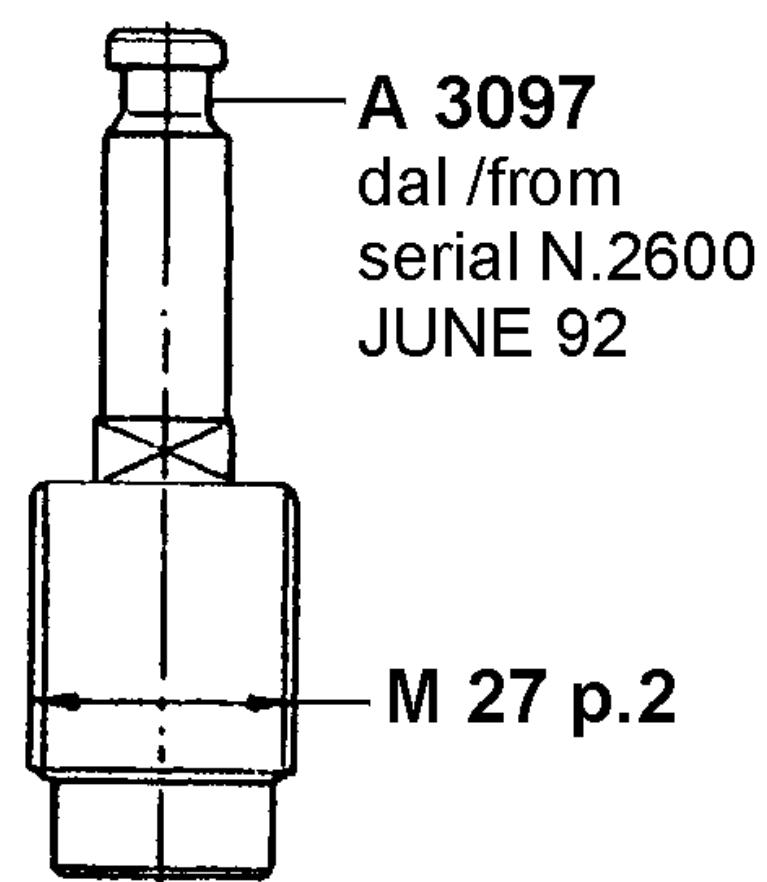

**PEZZI DI RICAMBIO
SPARE PARTS LIST**

MOD.	TS 32E - TS32
dal/from Ser.Nr.	
fino al/to Ser.Nr.	

OPT.82

T 6431 fino al/to serial N.3086 — TS 32
 T 6432 dal/from serial N.3087

T 6431 fino al/to serial N.A713 — TS 32E
 T 6432 dal/from serial N.B714

1 PASSAGGIO

P 4103 fori Ø4.5
 P 4104 fori Ø6
 P 4105 fori Ø8

ATTENZIONE! Dal 01 - 06 - 92 il torciglione T 6431 completo di albero A 3097 è intercambiabile con la versione precedente

TS32

T 6431 fino al /to serial N.3086
T 6432 dal/from serial N.3087