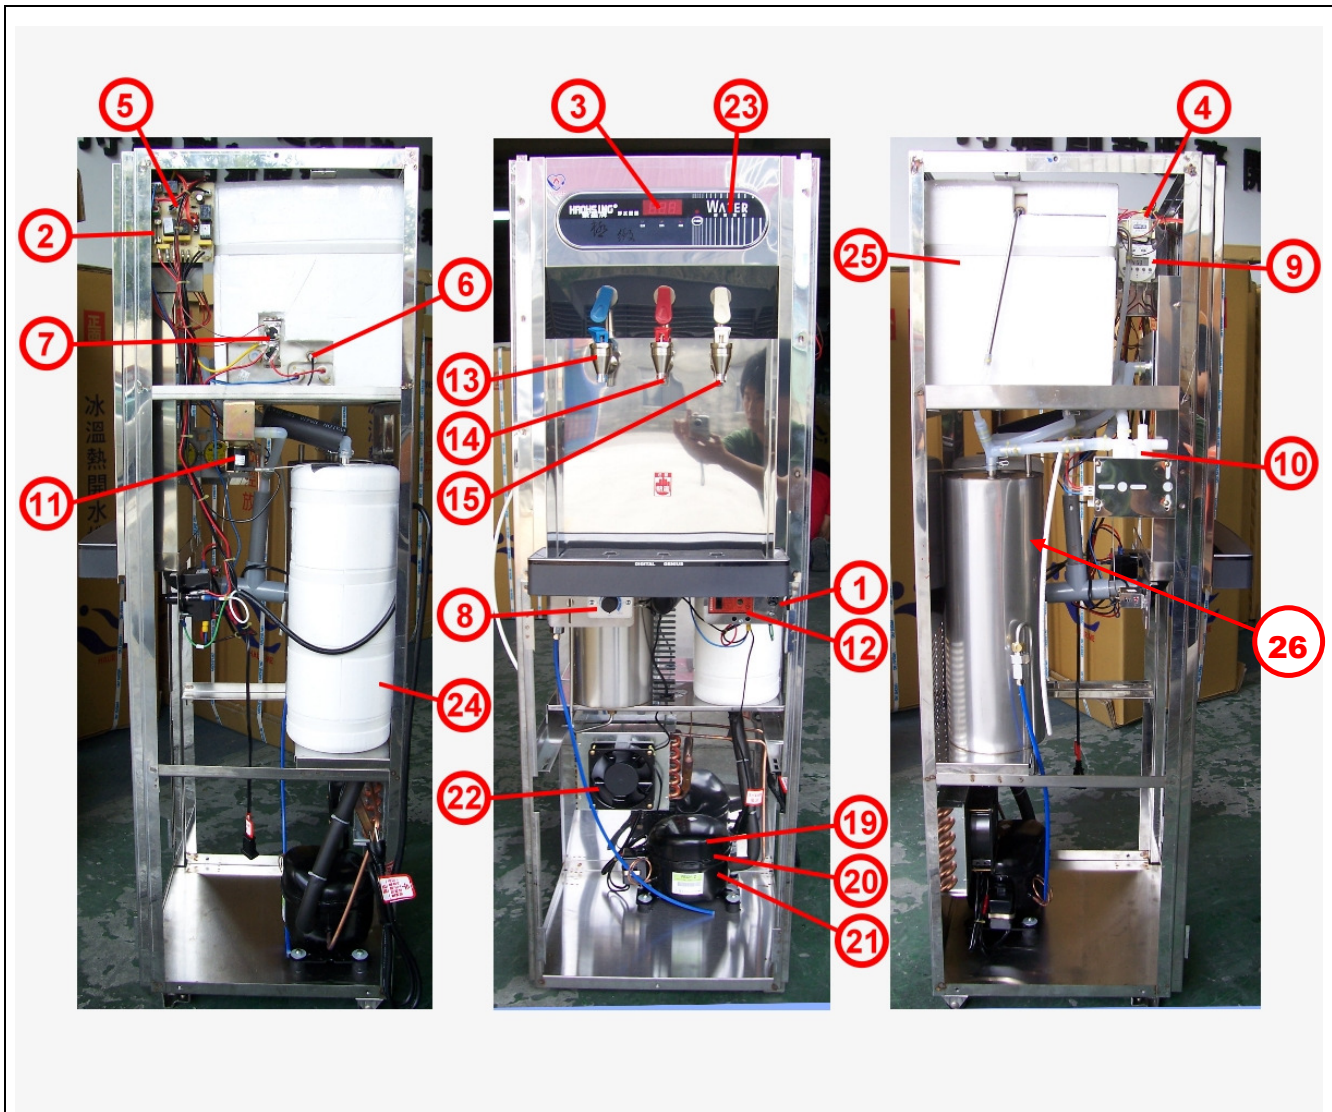

# HM-1687 冰溫熱飲水機

NO	產品編號	名稱	NO	產品編號	名稱
1	C03O113-200	保險絲座-塑膠-R3-14C	16	C04A19C022-L	1687 水龍頭-藍-上段
2	C03O343-150	保險絲-15 安培/30mm	17	C04A19C022-R	1687 水龍頭-紅-上段
3	C03B212A-1	1687-無壓型/微電腦板	18	C04A19C022-W	1687 水龍頭-白-上段
4	C03B224A-2	1687 電源板/變壓器/排放 110V	19	C06A11BFE32Y-Z-1	壓縮機-大同/FE32Y-Z-110V
5	C03B223A-3	1687-無壓型/電源板(排放)	20	C06A12B4R7MD-1	壓縮機繼電器-大同(FE32Y)
6	C03CA02-02	電腦板排線-感溫棒/2 排-sence	21	C06A13B408UFBYY-1	壓縮機保護器-大同 (FE32Y)
7	C03H217	固定式溫控 80 度 15A(CS-75A)	22	C06C21-02	風扇馬達-SP103AL/110V
8	C03H301	可調整式冰控(TB-A206)	23	C15168-A	塑鋼面板組-168 型/控制面板
9	C03L01-01	定時器-電子式 24H 型 110VAC	24	D02AC090-01-A	冰桶-1687 型/90 圓/2 公升
10	C03ME01-1	電磁閥-雙向止水閥 110V	25	D02AD020-01	熱桶-1687 四方桶/儲水桶
11	C03MD01-5	常閉電磁閥 1/4" DC12V/6W	26	D02AF150-01	冷卻桶-150A/7 公升
12	C03IA13-1F	漏電斷路器-2P30A/KEL-230R			
13	C04A19C021-L	1687 水龍頭-藍-整組			
14	C04A19C021-R	1687 水龍頭-紅-整組			
15	C04A19C021-W	1687 水龍頭-白-整組			