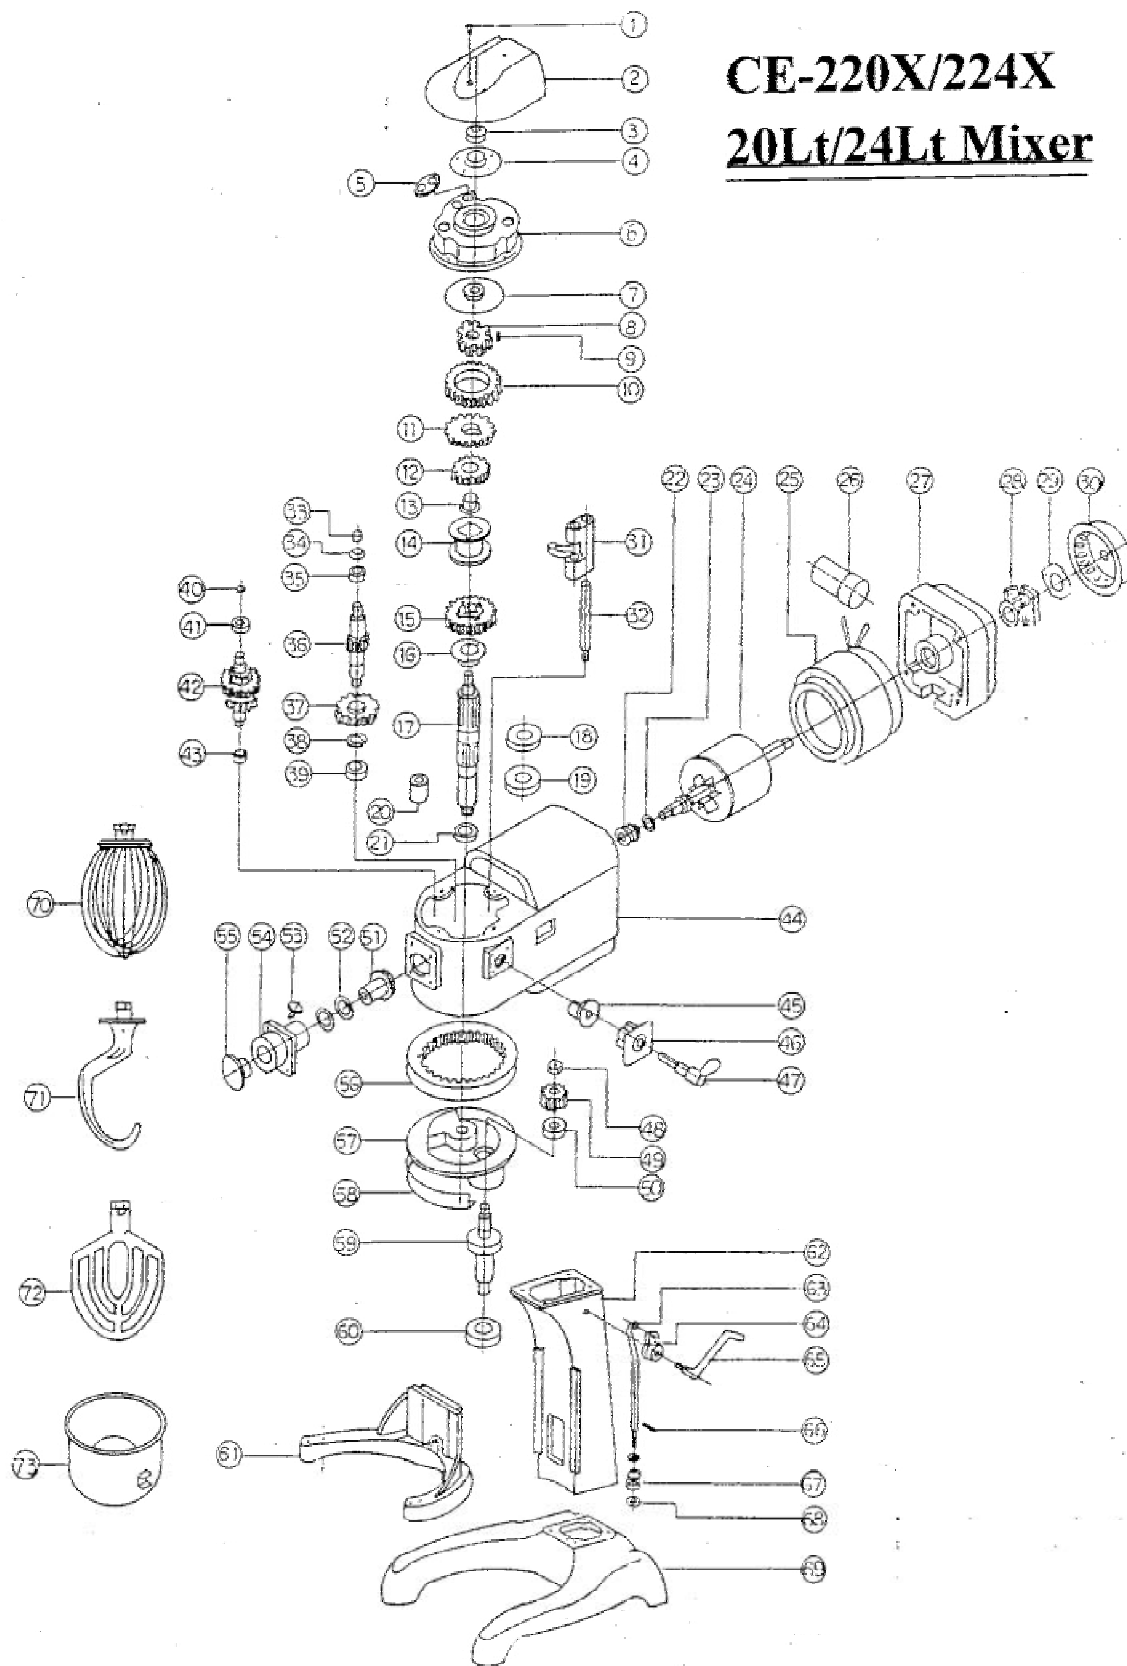

攪拌機零配件圖

CE-220X/224X 20Lt/24Lt Mixer

攪拌機零配件圖

Parts List for CE-220X/224X 20Lt/24Lt Mixer					
No.	Description		No.	Description	
1	螺絲	Screw	41	墊圈	Nut
2	上蓋	Top Cover	42	三連齒輪	Three Level Gear
3	雷姆	Stop Nut	43	軸承	Bearing 6201
4	軸承蓋	Bearing Cap	44	機頭	Head Case
5	軸承	Retainer-twin bearing	45	偏心塊	Cam
6	內蓋	Inner Cover	46	轉速指示板	Plate
7	套管(上)	Spacer-upper	47	變速把手	Handle
8	10溝齒輪	Gear	48	扣環	Special Nut
9	鋼珠	Steel Ball	49	內齒輪	Pinion
10	1速齒輪	1st Speed Gear	50	軸承	Ball Bearing 6204
11	傘齒輪	Umbrella Gear	51	被動傘齒	Driven Gear
12	3速齒輪	3rd Speed Gear	52	墊圈	Washer
13	鋼套	Bearing-clutch gear	53	固定螺絲	Thumb Screw
14	離合器	Clutch	54	碎肉用承座	Hub
15	2速齒輪	2nd Speed Gear	55	前蓋	Plug
16	扣環	Spacer-lower	56	內齒輪	Ring Gear
17	主軸心	Shaft-center	57	偏心輪	Planetary
18	油封	Oil Sealer	58	裝飾圈	Drip Cup
19	軸承	Bearing 6205	59	攪拌軸	Mixing Shaft
20	墊圈	Spacer-bearing	60	軸承	Bearing 6204
21	雷姆	Stop Nut	61	掘手	Bowl Support
22	空心螺桿	Worm	62	主體	Pedestal
23	墊圈	Spring	63	連動桿	Lift Rod
24	馬達心	Motor Shaft	64	傳動片	Lift Arm
25	馬達	Motor Coil	65	昇降把手	Lift Handle
26	電容器	Capacitor	66	雷姆	Cotter Pin
27	後蓋	Case	67	彈簧	Spring
28	啟動開關	Motor Starter	68	雷姆	Stop Nut
29	啟動片	Spacer-motor starter	69	底座	Base
30	馬達蓋	Motor Case	70	攪拌球	Wire Whipper
31	調速塊	Yoke	71	攪拌鉤	Hook
32	調速塊心	Rod	72	攪拌槳	Beater
33	軸承	Bearing 6201	73	攪拌桶	Bowl
34	墊圈	Nut			
35	墊圈	Washer			
36	齒輪心	Shaft-worm gear			
37	斜齒輪	Worm Gear			
38	墊圈	Retaining Ring			
39	軸承	Ball Bearing 6201			
40	軸承	Ball Bearing 6201			