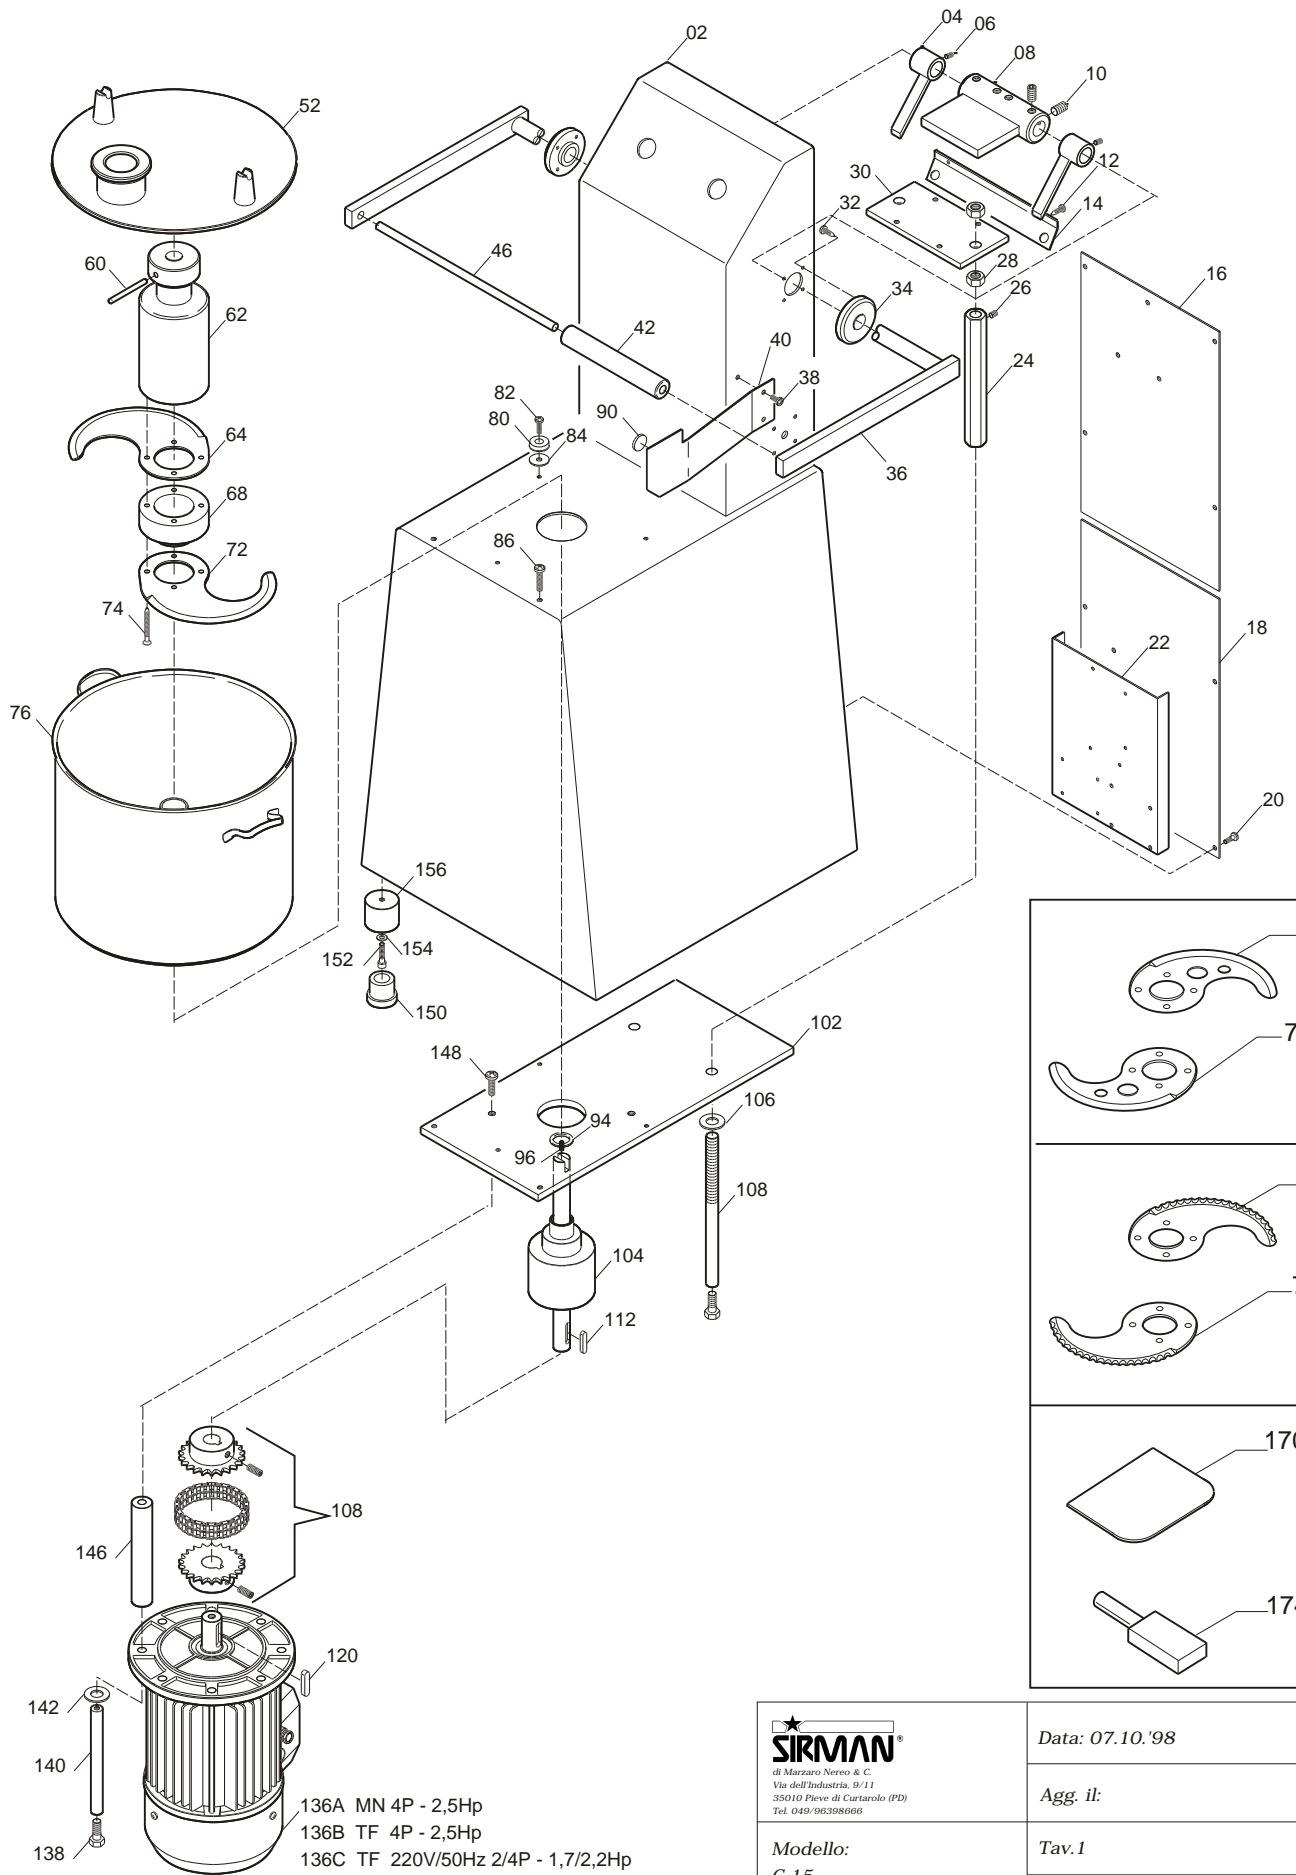

 SIRMAN di Marzaro Nereo & C. Via dell'Industria, 9/11 35010 Pieve di Curtarolo (PD) Tel. 049/9698666	Data:07.10.'98
	Agg. il:
Modello: C5	Tav. 2
	File: C15-2.cdr

	64F
	72F
	64Z
	72Z
	170
	174

 di Marzaro Nereo & C. Via dell'Industria, 9/11 35010 Pieve di Curtarolo (PD) Tel. 049/9638666	Data: 07.10.'98
	Agg. il:
Modello: C 15	Tav. 1
	File: C15-1.cdr